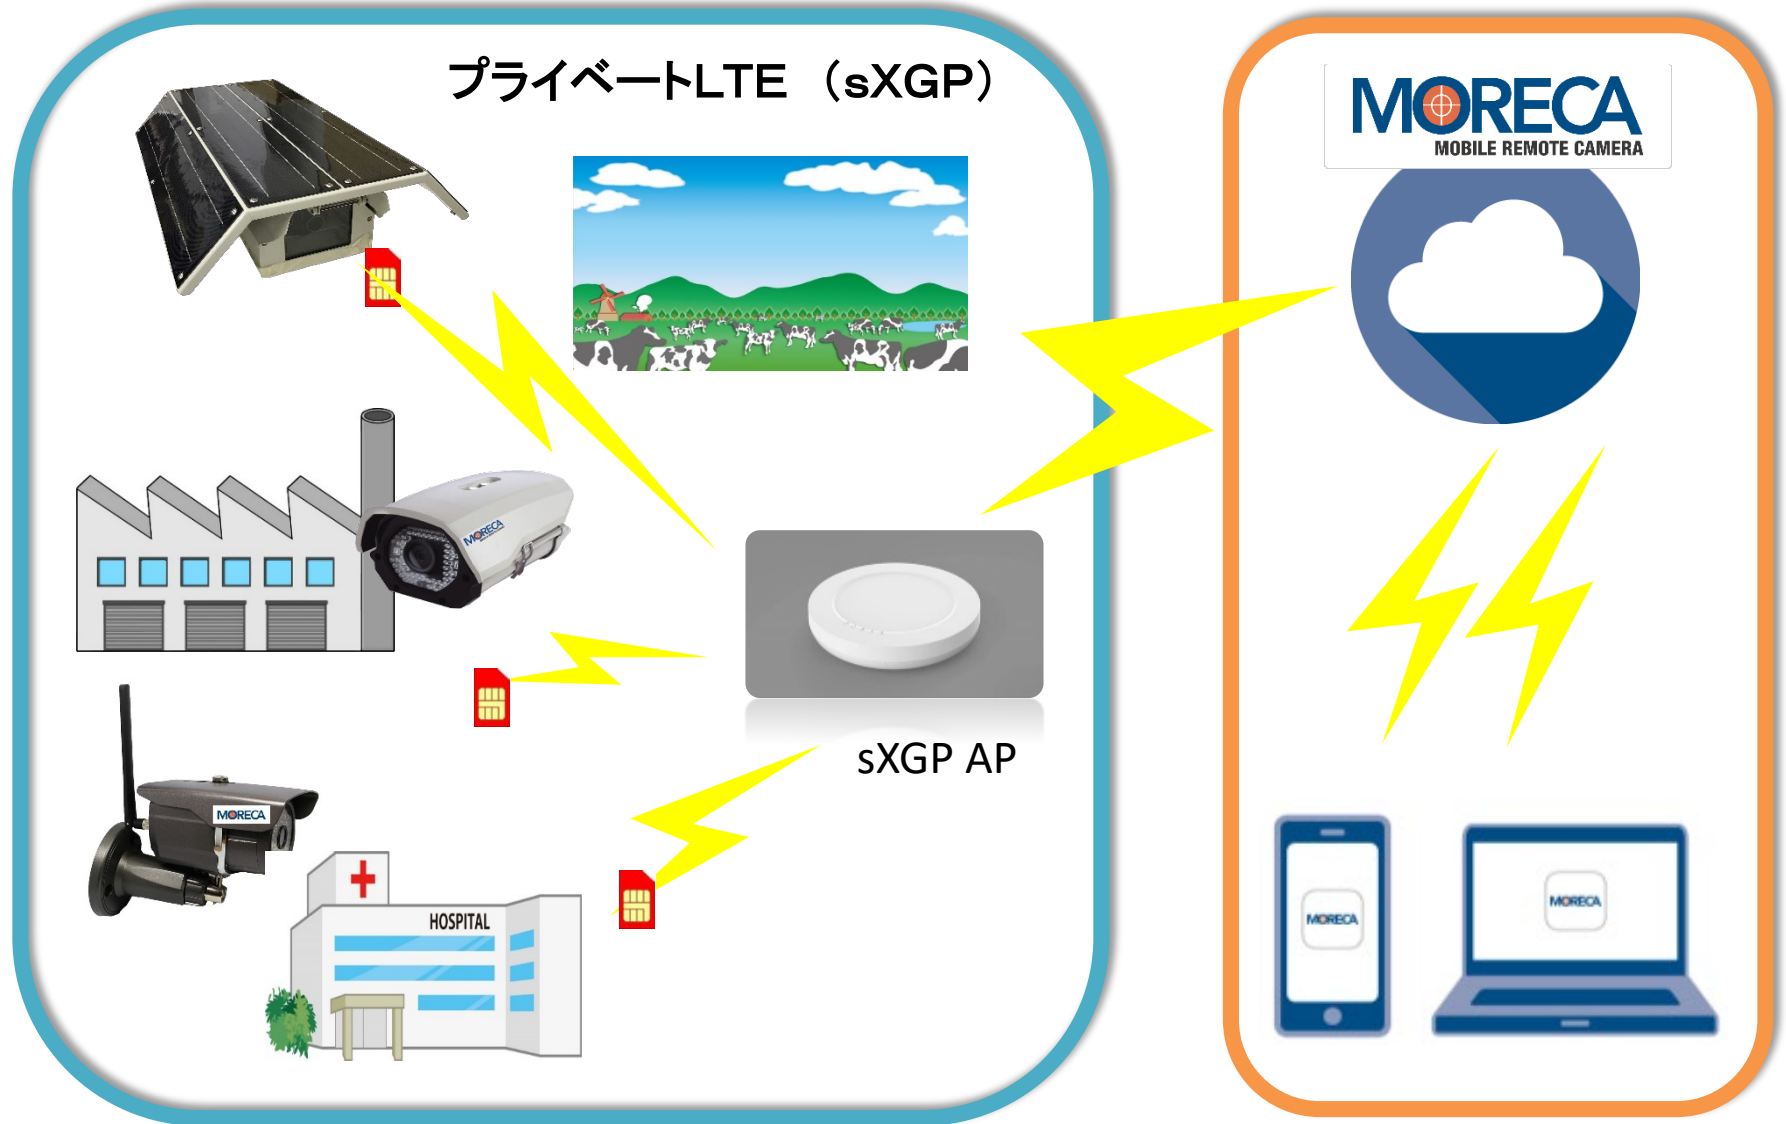

MORECA Proposal

Mobile Remotecontrol Camera

sXGP

～人の目を代替して、人間の役に立つモバイルカメラ～

プライベートLTE (sXGP) : Off-Premise

プライベートLTE (sXGP) : On-Premise

LINE UP

	Sun	Mercury	Venus	Moon	Earth	Mars	Jupiter	
	品番 CC102S38W24A [ソーラータイプ]	品番 CC300GME [ハウジングミタイプ] IR	品番 CC100GEIR [ハウジングタイプ] IRエコ	品番 CC103GELL [ハウジングタイプ] 低照度3倍エコ	品番 CC200GDE [ドームタイプ] IRドームエコ	品番 CC210GDP [ドームタイプ] IRドーム10倍PTZ	品番 CC218GDP120 [ドームタイプ] IRドーム18倍PTZ IR120m	
								
解像度	1080p(1920x1080)、720p(1280x720)、D1(720x480)							
フレームレート	フレームレート：最大30fps							
レンズ	最大口径比：F1.0	焦点距離 4 mm F 2.0 (ICR TYPE)	4mm DC IRIS	x3 / x12光学ズーム	2.8~12mm DC IRIS Megapixel Lens (ICR TYPE)	焦点距離：5mm - 50mm	焦点距離：4.7mm-84.6mm	
	焦点距離 4mm	アングル：H:84.4°, V:50.3°	メガピクセルレンズ(ICR TYPE)	焦点距離：3.6-10mm±5%	H: 91°(ワイド) ~ 28°(テレ)	x10 光学ズーム	X18 光学ズーム & オートフォーカス	
	撮影角度：水平 92.3°, 垂直 48.7°			H：102.5°(ワイド) ~ 59.8°(テレ)	D: 67.5°(ワイド) ~ 21.2°(テレ)	アングル：水平 55°(Wide)~5.8°(Tele)	アングル：水平 51°(Wide)~2.8°(Tele)	
				V：55.3°(ワイド) ~ 27.2°(テレ)		垂直 42°(Wide)~4.4°(tele)	垂直 39°(Wide)~2.1°(tele)	
内蔵メモリー	マイクロSDカード 32GB (Max 256GB) Class 10	32G~256G(SD Card)						
最低照度	スーパー Lo Lux対応 カラー:0.1Lux	IR-LED	IR-LED	スーパー Lo Lux対応 0.005Lux@F1.5 (color), 0.0005Lux@F1.5 (black and white)	IR-LED	IR-LED	IR-LED	
イメージセンサー	1/2.8" 低照度 CMOS センサー	1/3" Progressive CMOS 2.1M		1/1.9" 低照度 2MP CMOS センサー	1/3" Progressive CMOS 2.1M	1/2.9" SONY 2.1MP CMOS Sensor		
保存期間	720p(1280x720)：4~8日							
	D1(720x480)：8~15日							
	イベント画像の保存 (基本)							
電源	DC12V							
サイズ (mm)	560 x 389 x 153	136.3 X 89.6	313 x 164 x 114	313 x 164 x 114	Domeφ100 Body 147.4x147.4x125.1	Body 200x150	Body W310 X H440	
重量	7500g(本体) 2500g(バッテリー)	750g	1300g	1400g	850g	2000g	3500g	
消費電力 (参考)	12V, Max 3W (1日：72W以内)	12V, Max 12W(~1500mA)	12V, Max 18W(~1500mA)	12V, Max 9W(~750mA)	12V, Max 12W(~1000mA)	12V, Max 24W(~2400mA)	12V, Max 36W	
パン/チルト	-	-	-	-	-	チルト範囲 (上下)：79°(11°~90°)	チルト範囲 (上下)：93°	
						パン範囲 (左右)：360° (endless)	パン範囲 (左右)：360° (endless)	
バッテリー	288W (Lifepo4 ,12V, 24A)	-	-	-	-	-	-	
太陽光パネル	38W/H (9.5W x 4枚 = 38W)	-	-	-	-	-	-	
	(ETFE, Vmp=18V, Imp=530mAx4)	-	-	-	-	-	-	
	Guarantee：5 year, Power output: 90% (0~10year)	-	-	-	-	-	-	