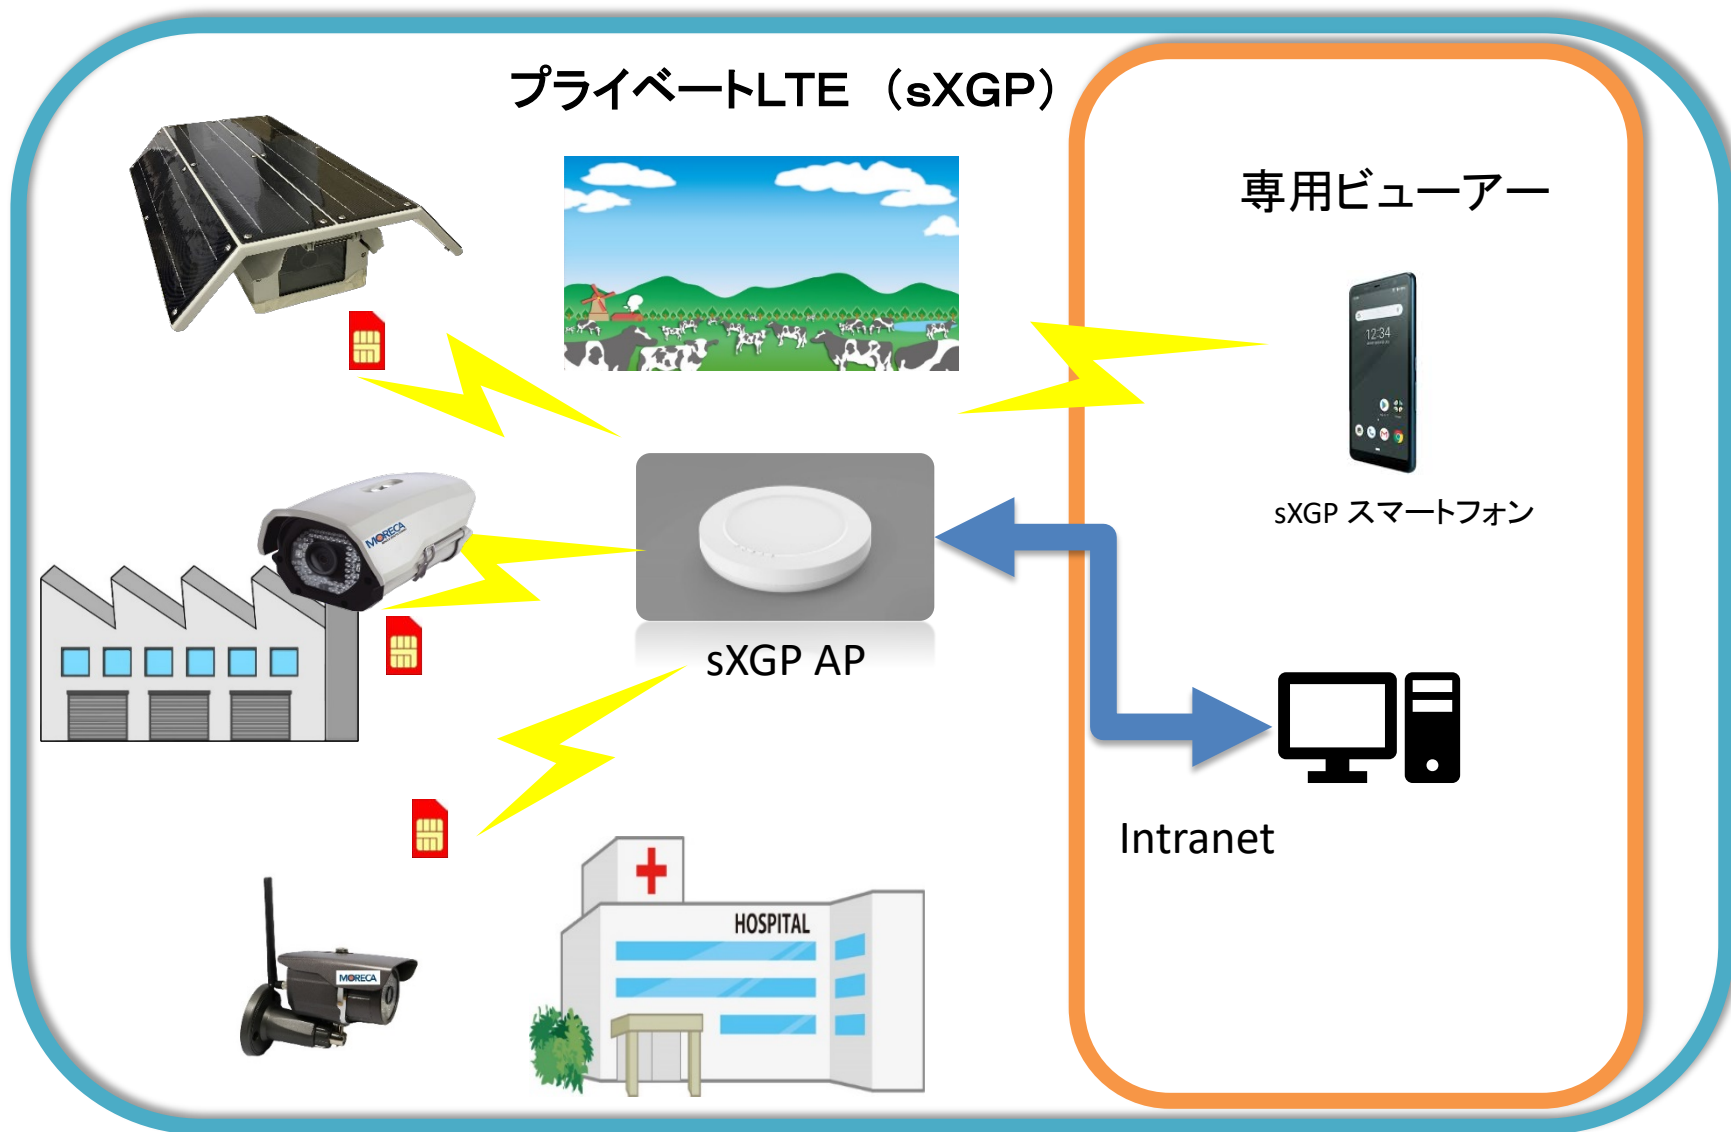

MORECA Proposal

Mobile Remotecontrol Camera

sXGP

～人の目を代替して、人間の役に立つモバイルカメラ～

プライベートLTE (sXGP) : Off-Premise

プライベートLTE (sXGP) : On-Premise

LINE UP

	Sun	Mercury	Venus	Moon	Earth	Mars	Jupiter	
	品番 CC102S38W24A [ソーラータイプ]	品番 CC300GME [ハウジングミタイプ] IR	品番 CC100GEIR [ハウジングタイプ] IRエコ	品番 CC103GELL [ハウジングタイプ] 低照度3倍エコ	品番 CC200GDE [ドームタイプ] IRドームエコ	品番 CC210GDP [ドームタイプ] IRドーム10倍PTZ	品番 CC218GDP120 [ドームタイプ] IRドーム18倍PTZ IR120m	
								
解像度	1080p(1920x1080)、720p(1280x720)、D1(720x480)							
フレームレート	フレームレート：最大30fps							
レンズ	最大口径比：F1.0	焦点距離 4 mm F 2.0 (ICR TYPE)	4mm DC IRIS	x3 / x12光学ズーム	2.8~12mm DC IRIS Megapixel Lens (ICR TYPE)	焦点距離：5mm - 50mm	焦点距離：4.7mm-84.6mm	
	焦点距離 4mm	アングル：H:84.4°, V:50.3°	メガピクセルレンズ(ICR TYPE)	焦点距離：3.6-10mm±5%	H: 91°(ワイド) ~ 28°(テレ)	x10 光学ズーム	X18 光学ズーム & オートフォーカス	
	撮影角度：水平 92.3°, 垂直 48.7°			H：102.5°(ワイド) ~ 59.8°(テレ)	D: 67.5°(ワイド) ~ 21.2°(テレ)	アングル：水平 55°(Wide)~5.8°(Tele)	アングル：水平 51°(Wide)~2.8°(Tele)	
				V：55.3°(ワイド) ~ 27.2°(テレ)		垂直 42°(Wide)~4.4°(tele)	垂直 39°(Wide)~2.1°(tele)	
内蔵メモリー	マイクロSDカード 32GB (Max 256GB) Class 10	32G~256G(SD Card)						
最低照度	スーパー Lo Lux対応 カラー:0.1Lux	IR-LED	IR-LED	スーパー Lo Lux対応 0.005Lux@F1.5 (color), 0.0005Lux@F1.5 (black and white)	IR-LED	IR-LED	IR-LED	
イメージセンサー	1/2.8" 低照度 CMOS センサー	1/3" Progressive CMOS 2.1M		1/1.9" 低照度 2MP CMOS センサー	1/3" Progressive CMOS 2.1M	1/2.9" SONY 2.1MP CMOS Sensor		
保存期間	720p(1280x720)：4~8日							
	D1(720x480)：8~15日							
	イベント画像の保存 (基本)							
電源	DC12V							
サイズ (mm)	560 x 389 x 153	136.3 X 89.6	313 x 164 x 114	313 x 164 x 114	Domeφ100 Body 147.4x147.4x125.1	Body 200x150	Body W310 X H440	
重量	7500g(本体) 2500g(バッテリー)	750g	1300g	1400g	850g	2000g	3500g	
消費電力 (参考)	12V, Max 3W (1日：72W以内)	12V, Max 12W(~1500mA)	12V, Max 18W(~1500mA)	12V, Max 9W(~750mA)	12V, Max 12W(~1000mA)	12V, Max 24W(~2400mA)	12V, Max 36W	
パン/チルト	-	-	-	-	-	チルト範囲 (上下)：79°(11°~90°)	チルト範囲 (上下)：93°	
						パン範囲 (左右)：360° (endless)	パン範囲 (左右)：360° (endless)	
バッテリー	288W (Lifepo4 ,12V, 24A)	-	-	-	-	-	-	
太陽光パネル	38W/H (9.5W x 4枚 = 38W)	-	-	-	-	-	-	
	(ETFE, Vmp=18V, Imp=530mAx4)	-	-	-	-	-	-	
	Guarantee：5 year, Power output: 90% (0~10year)	-	-	-	-	-	-	